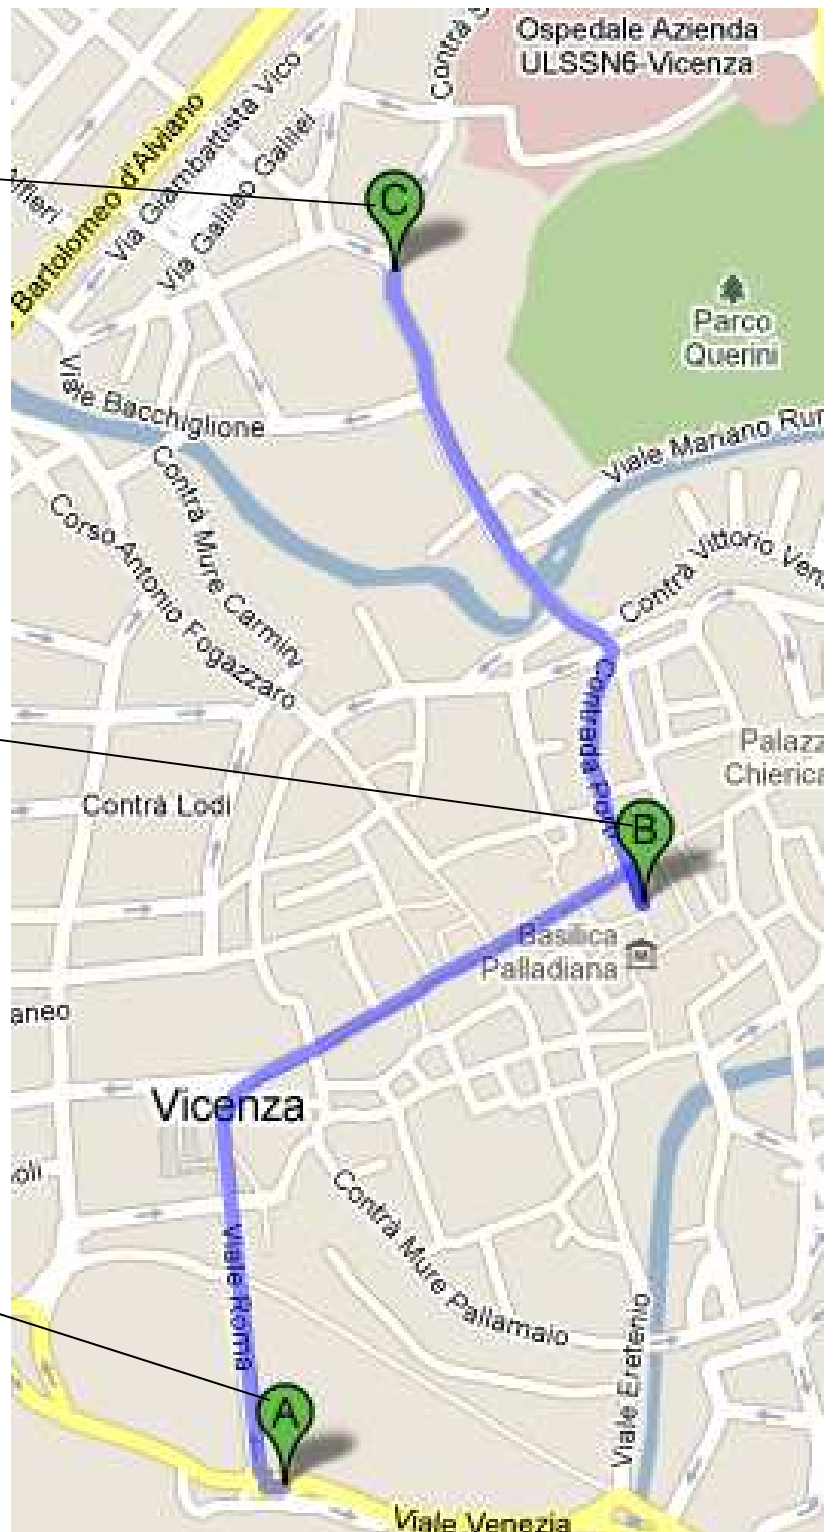

Sede Riunione
Contrà San Francesco, 41

Sede Coge
Contrà del Monte, 13

Stazione dei Treni

Partenza dalla Stazione dei Treni
percorso a Piedi
tot 1,7 Km—22 minuti totali

1. Uscire dalla stazione alla rotonda si prende la **2° uscita**, 21 m
imboccare **Viale Roma**
2. Alla fine di Viale Roma si svolta a destra in **Piazzale Alcide De Gasperi** 400 m
3. Continuare su **Corso Andrea Palladio** 140 m
4. Svoltare a sinistra in **Contrada Porti** 400 m
5. Svoltare a sinistra in **Contrà Pusterla** 250 m
6. Continuare su **Contrà San Marco** 160 m
7. Continuare su **Contrà San Francesco** 190 m
8. La destinazione è sulla sinistra 150 m